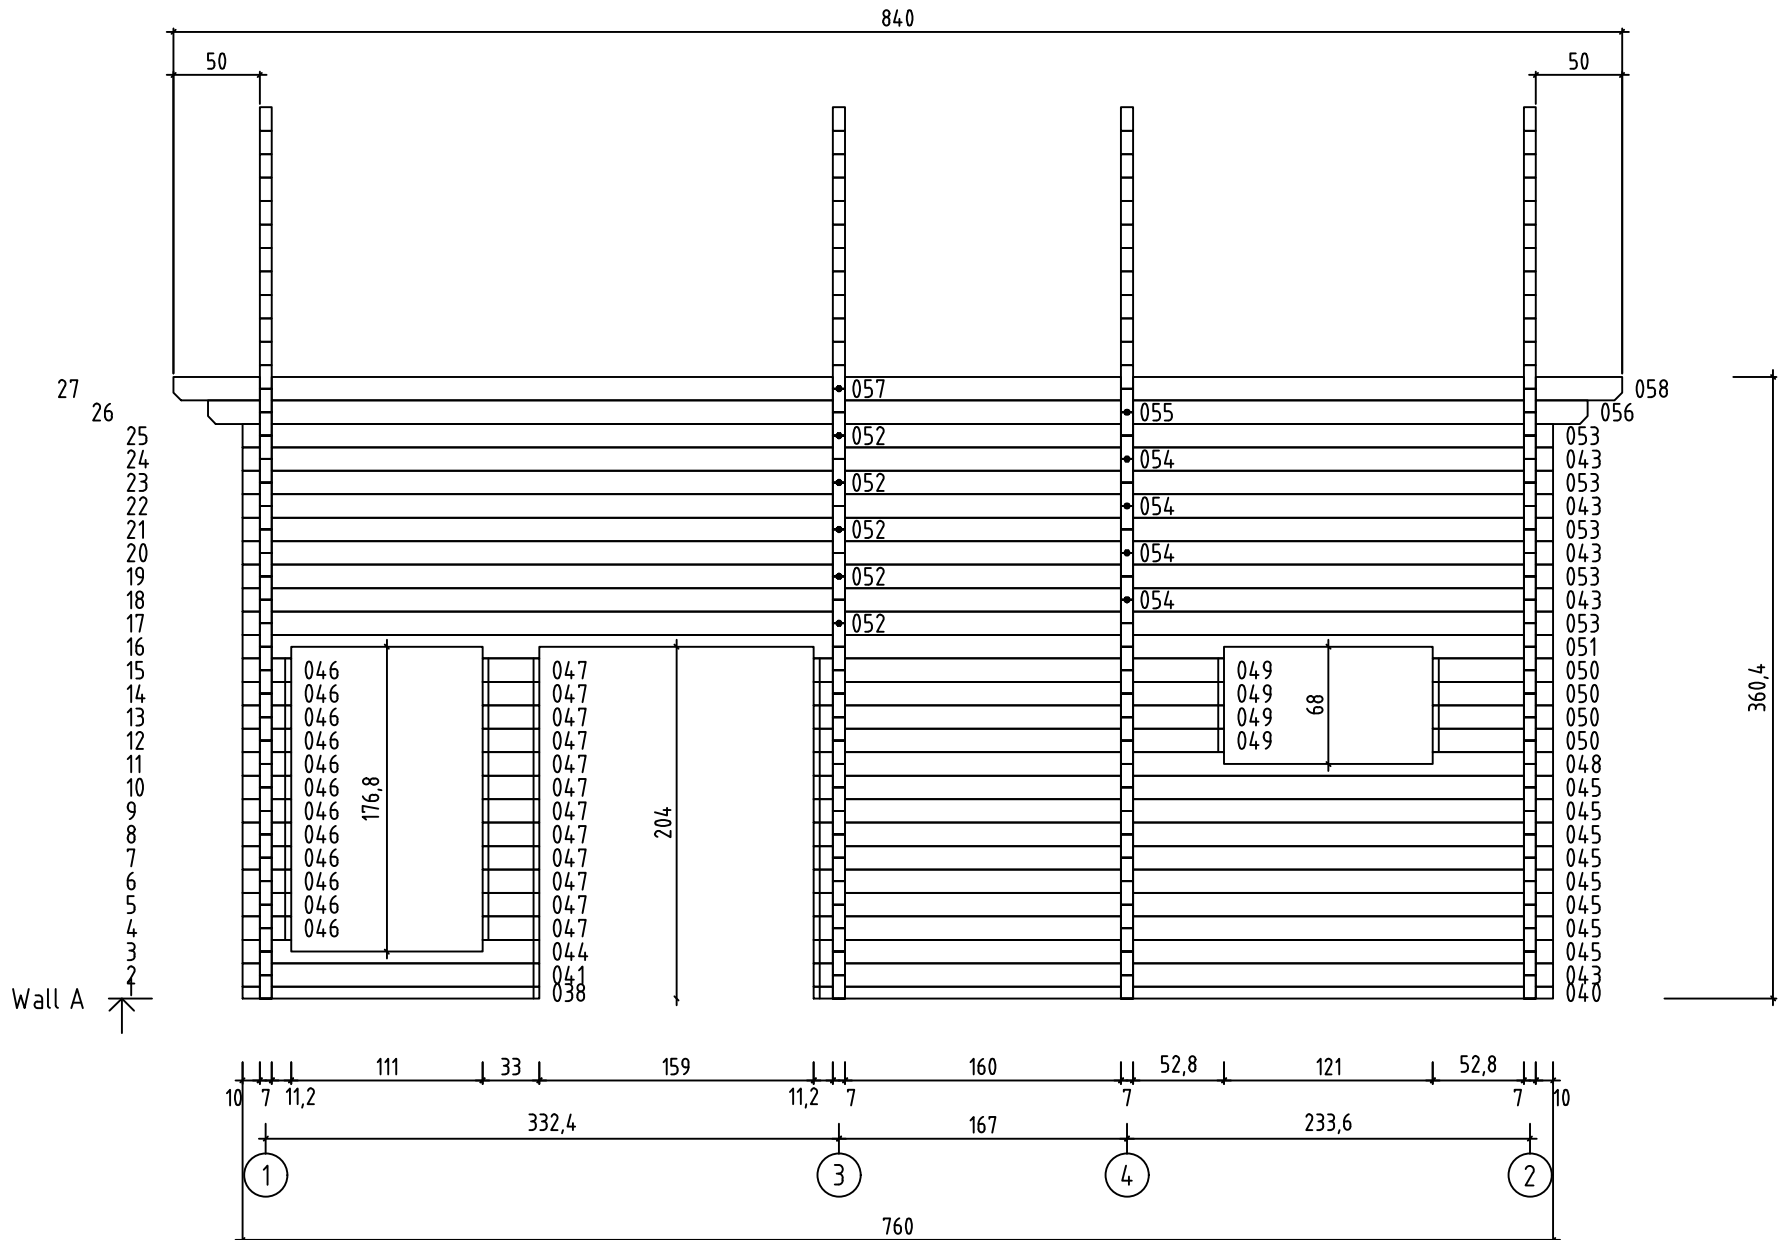

Matterhorn 70
Art. Nr.7011241

7011241 - Matterhorn 70
GROUNDPLAN

7011241 - Matterhorn 70
GROUNDPLAN

7011241 - Matterhorn 70

7011241 - Matterhorn 70

7011241 - Matterhorn 70

7011241 - Matterhorn 70

7011241 - Matterhorn 70

7011241 - Matterhorn 70

7011241 - Matterhorn 70

Pos	7011241 - Matterhorn 70 Piece list	Q.	P (mm)	L (mm)
WINDOW	<div style="text-align: right;">916x916 2+ A.0P</div> 	2		
WINDOW	<div style="text-align: right;">650x650 2+ A.0P.c</div> 	1		
WINDOW	<div style="text-align: right;">1200x650 2+ A.Ü.b</div> 	5		
WINDOW	<div style="text-align: right;">1100x1729 2+ TA.0P.b</div> 	2		

Pos	7011241 - Matterhorn 70 Piece list	Q.	P (mm)	L (mm)
D00R	<div style="text-align: right;">1580x2000 2+ TU.10P.b</div> 	1		
D00R	<div style="text-align: right;">827x2000 2+ U.10V.b</div> 	1		
D00R	<div style="text-align: right;">827x2000 U.3TP.b</div> 	2		