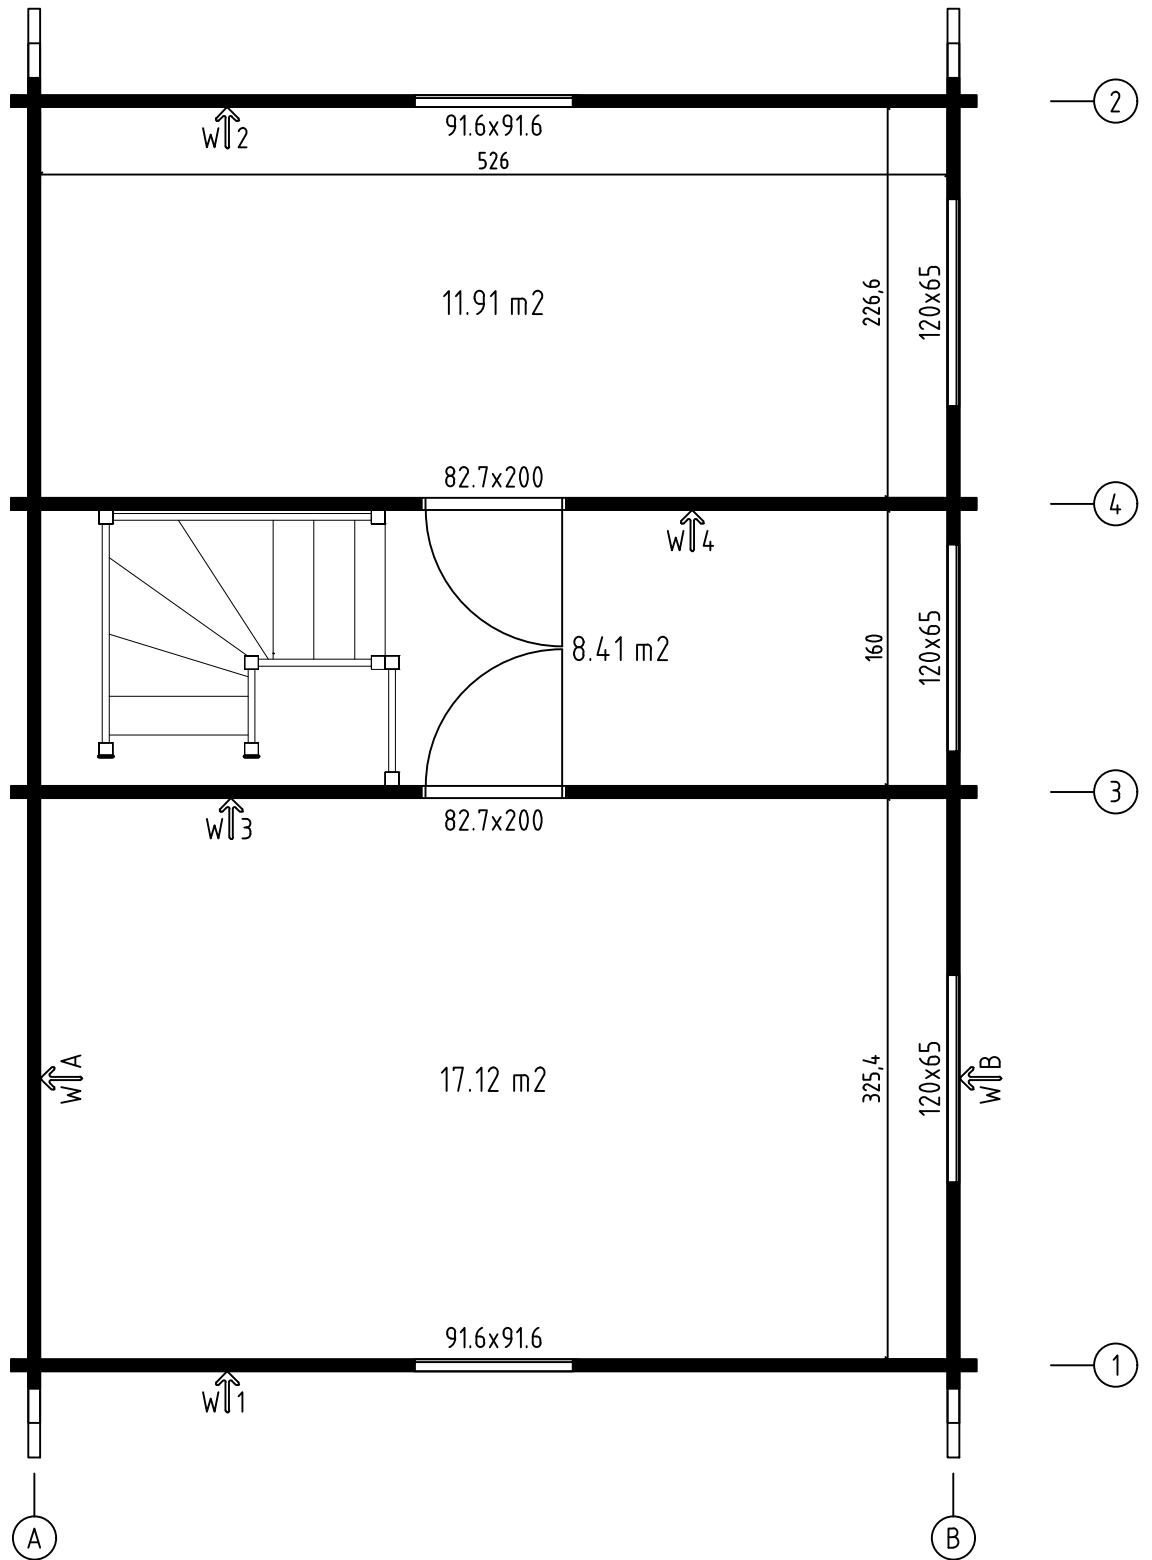

Matterhorn 70
Art. Nr.7011241

7011241 - Matterhorn 70
GROUNDPLAN

7011241 - Matterhorn 70
GROUNDPLAN

7011241 - Matterhorn 70

7011241 - Matterhorn 70

7011241 - Matterhorn 70

7011241 - Matterhorn 70

7011241 - Matterhorn 70

7011241 - Matterhorn 70

7011241 - Matterhorn 70

Pos	7011241 - Matterhorn 70 Piece list	Q.	P (mm)	L (mm)
WINDOW	<div style="text-align: right;">916x916 2+ A.0P</div> 	2		
WINDOW	<div style="text-align: right;">650x650 2+ A.0P.c</div> 	1		
WINDOW	<div style="text-align: right;">1200x650 2+ A.Ü.b</div> 	5		
WINDOW	<div style="text-align: right;">1100x1729 2+ TA.0P.b</div> 	2		

Pos	7011241 - Matterhorn 70 Piece list	Q.	P (mm)	L (mm)
D00R	<div style="text-align: right;">1580x2000 2+ TU.10P.b</div> 	1		
D00R	<div style="text-align: right;">827x2000 2+ U.10V.b</div> 	1		
D00R	<div style="text-align: right;">827x2000 U.3TP.b</div> 	2		