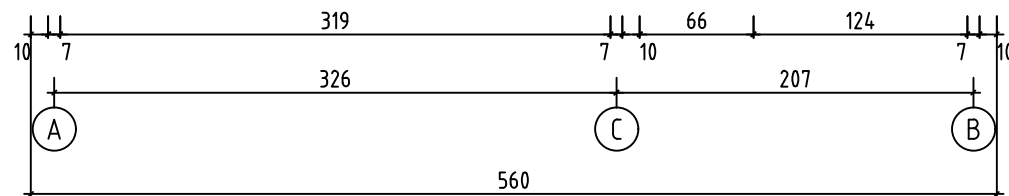

7011241 - Matterhorn 70