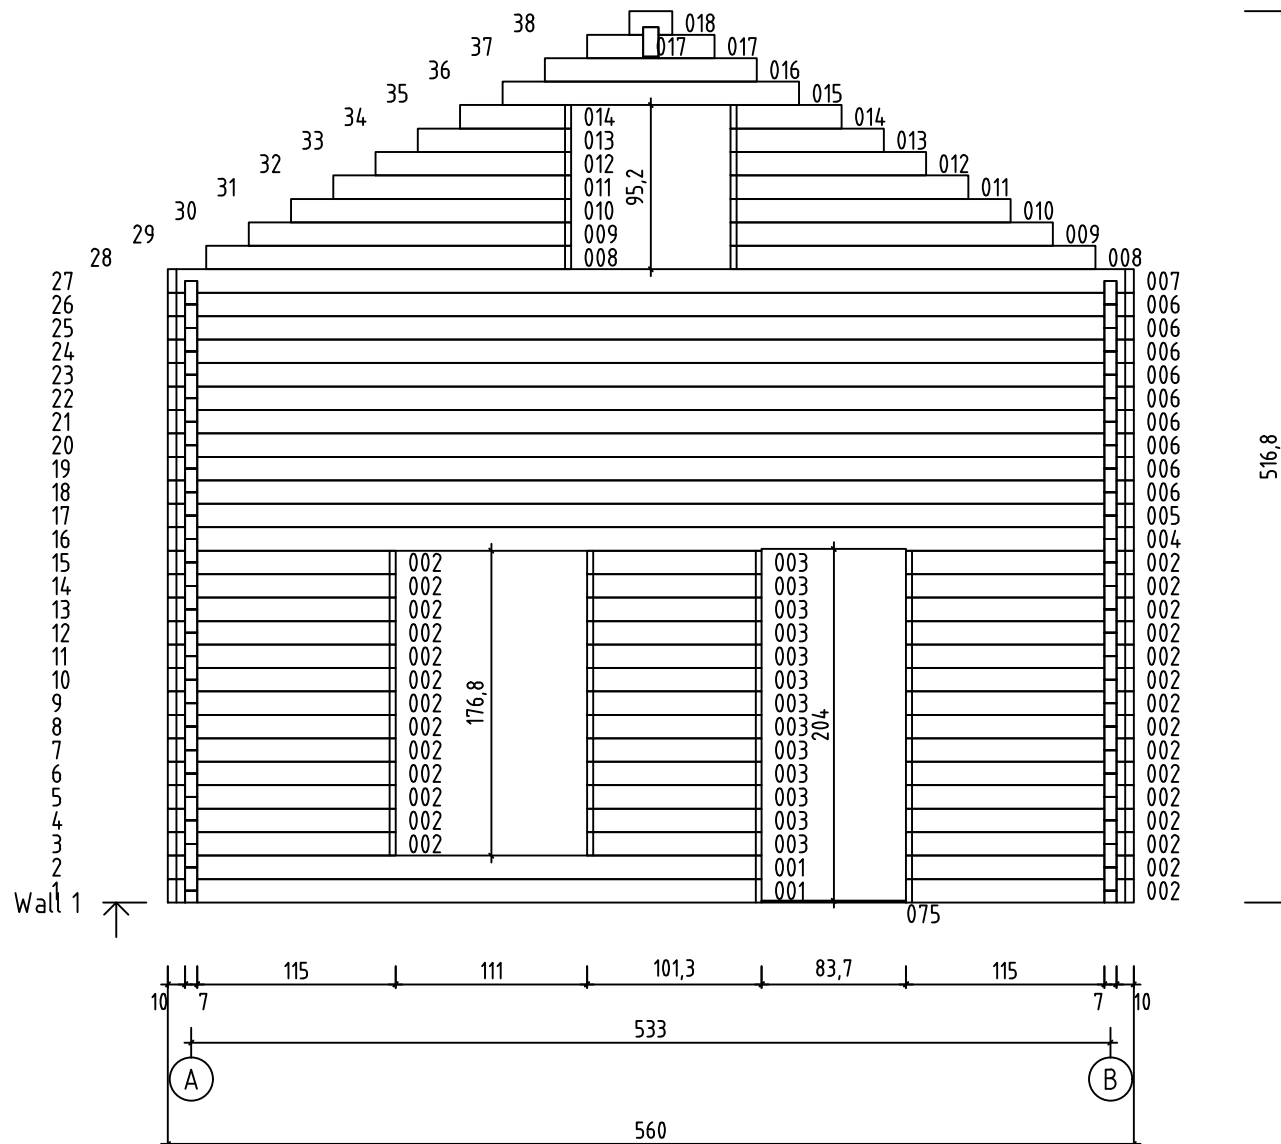

Matterhorn 70
Art. Nr.7011241

7011241 - Matterhorn 70
GROUNDPLAN

7011241 - Matterhorn 70
GROUNDPLAN

7011241 - Matterhorn 70

7011241 - Matterhorn 70

7011241 - Matterhorn 70

7011241 - Matterhorn 70

7011241 - Matterhorn 70

7011241 - Matterhorn 70

7011241 - Matterhorn 70

Pos	7011241 - Matterhorn 70 Piece list	Q.	P (mm)	L (mm)
WINDOW	<div style="text-align: right;">916x916 2+ A.0P</div> 	2		
WINDOW	<div style="text-align: right;">650x650 2+ A.0P.c</div> 	1		
WINDOW	<div style="text-align: right;">1200x650 2+ A.Ü.b</div> 	5		
WINDOW	<div style="text-align: right;">1100x1729 2+ TA.0P.b</div> 	2		

Pos	7011241 - Matterhorn 70 Piece list	Q.	P (mm)	L (mm)
D00R	<div style="text-align: right;">1580x2000 2+ TU.10P.b</div> 	1		
D00R	<div style="text-align: right;">827x2000 2+ U.10V.b</div> 	1		
D00R	<div style="text-align: right;">827x2000 U.3TP.b</div> 	2		