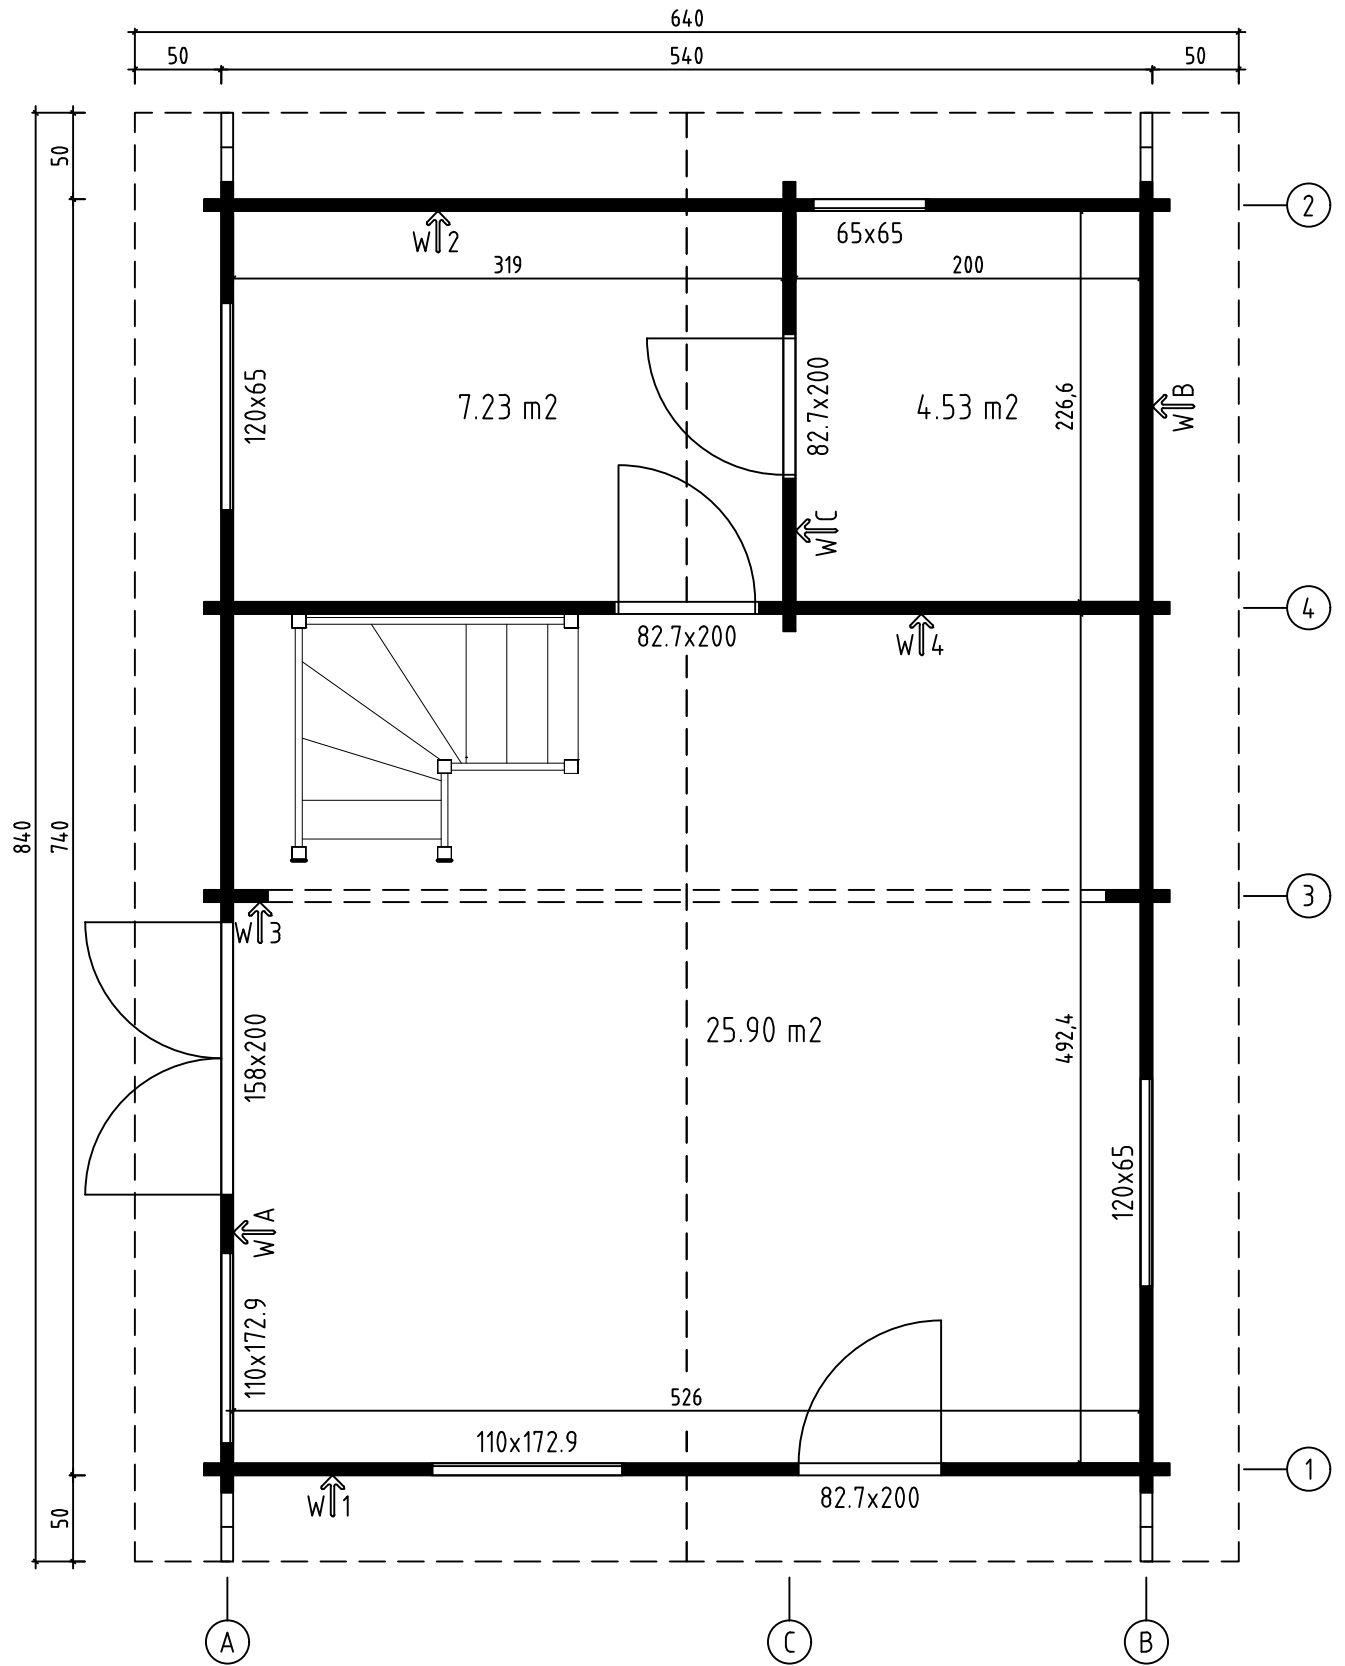

Matterhorn 70
Art. Nr.7011241

7011241 - Matterhorn 70
GROUNDPLAN

7011241 - Matterhorn 70
GROUNDPLAN

7011241 - Matterhorn 70

7011241 - Matterhorn 70

7011241 - Matterhorn 70

7011241 - Matterhorn 70

7011241 - Matterhorn 70

7011241 - Matterhorn 70

7011241 - Matterhorn 70

Pos	7011241 - Matterhorn 70 Piece list	Q.	P (mm)	L (mm)
WINDOW	<div style="text-align: right;">916x916 2+ A.0P</div> 	2		
WINDOW	<div style="text-align: right;">650x650 2+ A.0P.c</div> 	1		
WINDOW	<div style="text-align: right;">1200x650 2+ A.Ü.b</div> 	5		
WINDOW	<div style="text-align: right;">1100x1729 2+ TA.0P.b</div> 	2		

Pos	7011241 - Matterhorn 70 Piece list	Q.	P (mm)	L (mm)
D00R	<div style="text-align: right;">1580x2000 2+ TU.10P.b</div> 	1		
D00R	<div style="text-align: right;">827x2000 2+ U.10V.b</div> 	1		
D00R	<div style="text-align: right;">827x2000 U.3TP.b</div> 	2		