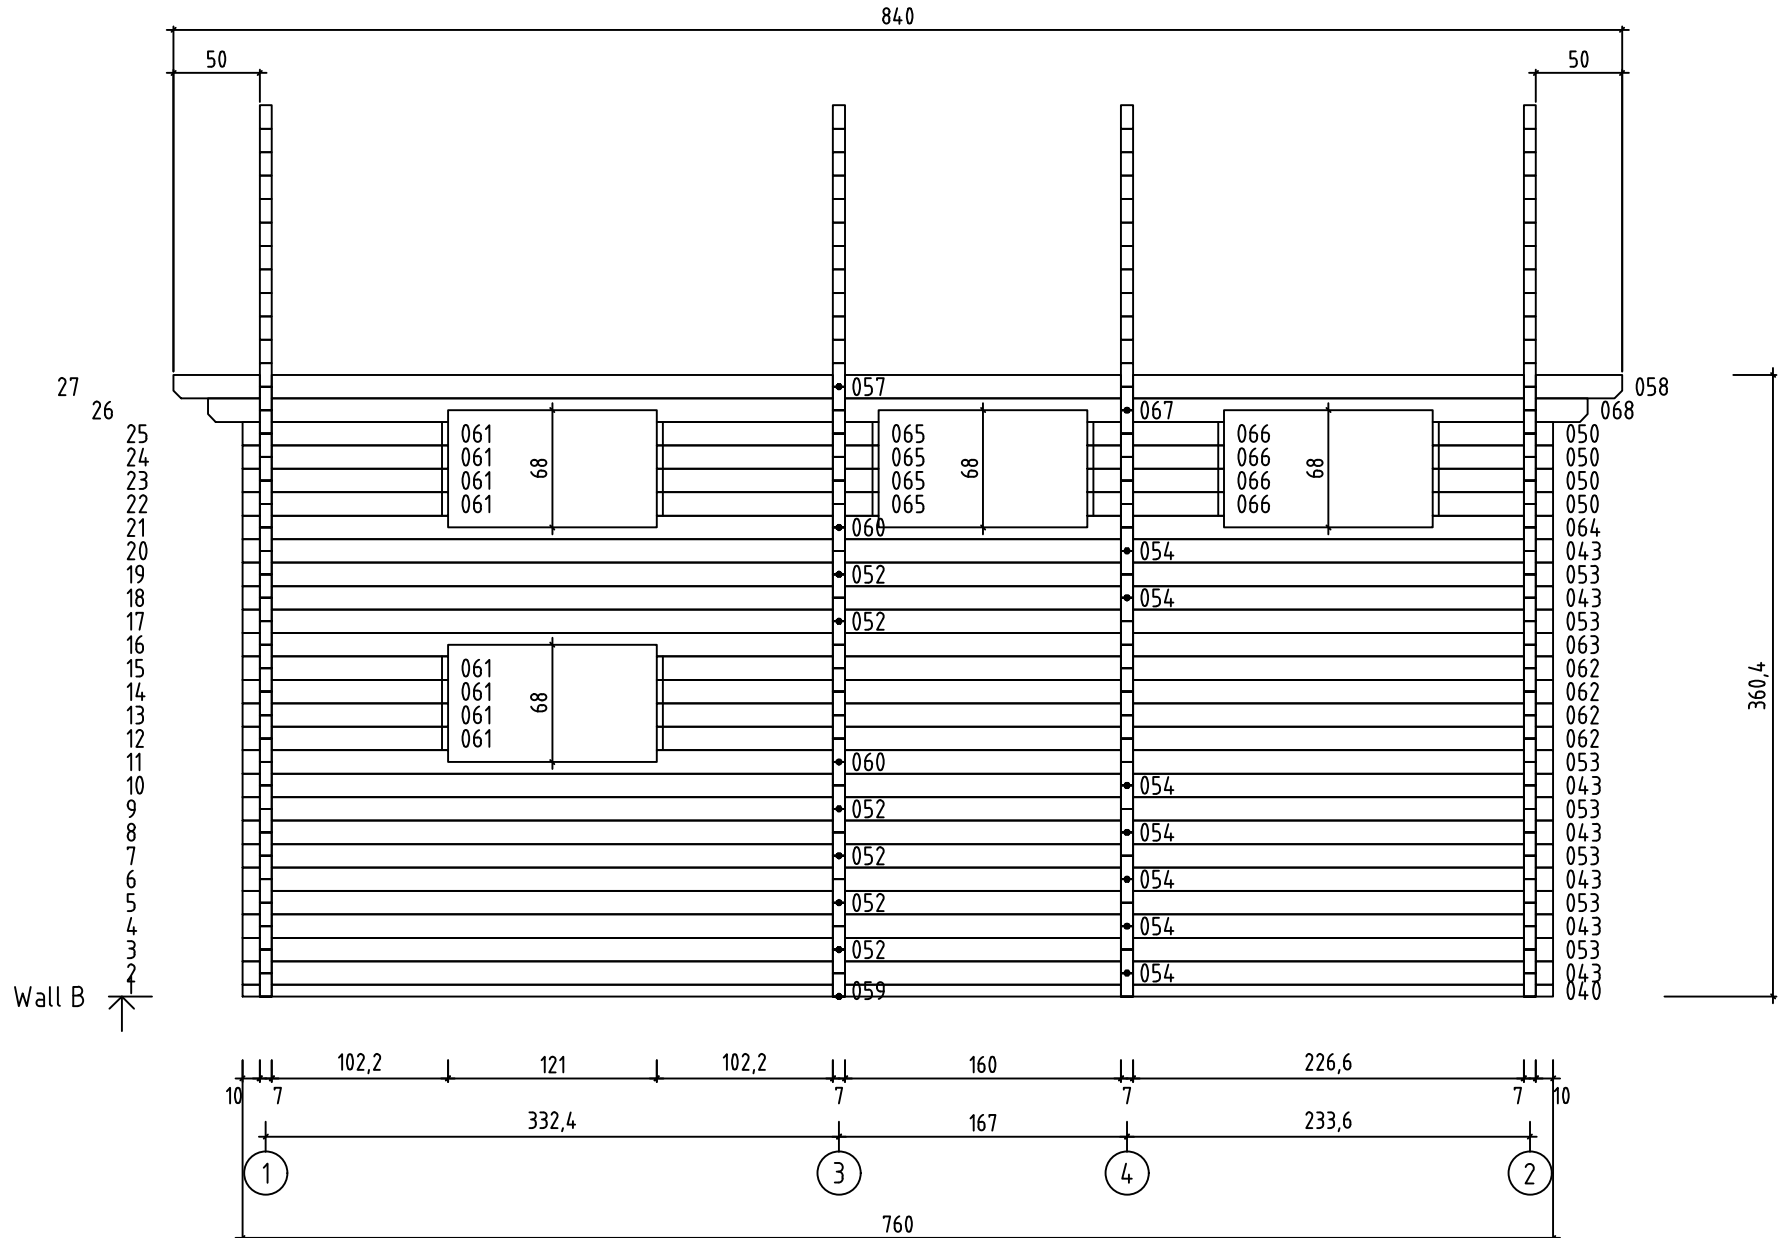

Matterhorn 70
Art. Nr.7011241

7011241 - Matterhorn 70
GROUNDPLAN

7011241 - Matterhorn 70
GROUNDPLAN

7011241 - Matterhorn 70

7011241 - Matterhorn 70

7011241 - Matterhorn 70

7011241 - Matterhorn 70

7011241 - Matterhorn 70

7011241 - Matterhorn 70

7011241 - Matterhorn 70

Pos	7011241 - Matterhorn 70 Piece list	Q.	P (mm)	L (mm)
WINDOW	<div style="text-align: right;">916x916 2+ A.0P</div> 	2		
WINDOW	<div style="text-align: right;">650x650 2+ A.0P.c</div> 	1		
WINDOW	<div style="text-align: right;">1200x650 2+ A.Ü.b</div> 	5		
WINDOW	<div style="text-align: right;">1100x1729 2+ TA.0P.b</div> 	2		

Pos	7011241 - Matterhorn 70 Piece list	Q.	P (mm)	L (mm)
D00R	<div style="text-align: right;">1580x2000 2+ TU.10P.b</div> 	1		
D00R	<div style="text-align: right;">827x2000 2+ U.10V.b</div> 	1		
D00R	<div style="text-align: right;">827x2000 U.3TP.b</div> 	2		