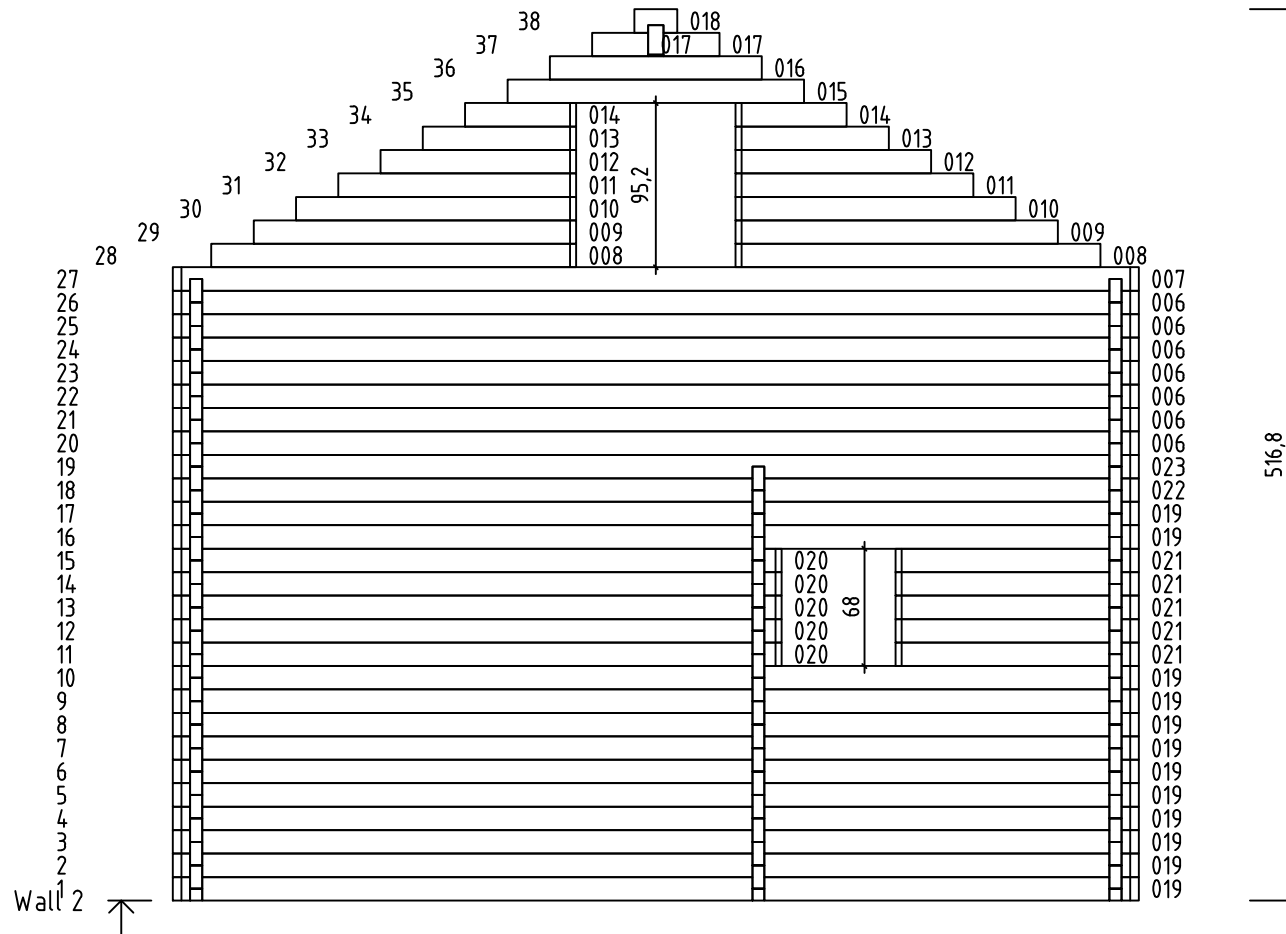

Matterhorn 70
Art. Nr.7011241

7011241 - Matterhorn 70
GROUNDPLAN

7011241 - Matterhorn 70
GROUNDPLAN

7011241 - Matterhorn 70

7011241 - Matterhorn 70

7011241 - Matterhorn 70

7011241 - Matterhorn 70

7011241 - Matterhorn 70

7011241 - Matterhorn 70

7011241 - Matterhorn 70

Pos	7011241 - Matterhorn 70 Piece list	Q.	P (mm)	L (mm)
WINDOW	<div style="text-align: right;">916x916 2+ A.0P</div> 	2		
WINDOW	<div style="text-align: right;">650x650 2+ A.0P.c</div> 	1		
WINDOW	<div style="text-align: right;">1200x650 2+ A.Ü.b</div> 	5		
WINDOW	<div style="text-align: right;">1100x1729 2+ TA.0P.b</div> 	2		

Pos	7011241 - Matterhorn 70 Piece list	Q.	P (mm)	L (mm)
D00R	<div style="text-align: right;">1580x2000 2+ TU.10P.b</div> 	1		
D00R	<div style="text-align: right;">827x2000 2+ U.10V.b</div> 	1		
D00R	<div style="text-align: right;">827x2000 U.3TP.b</div> 	2		