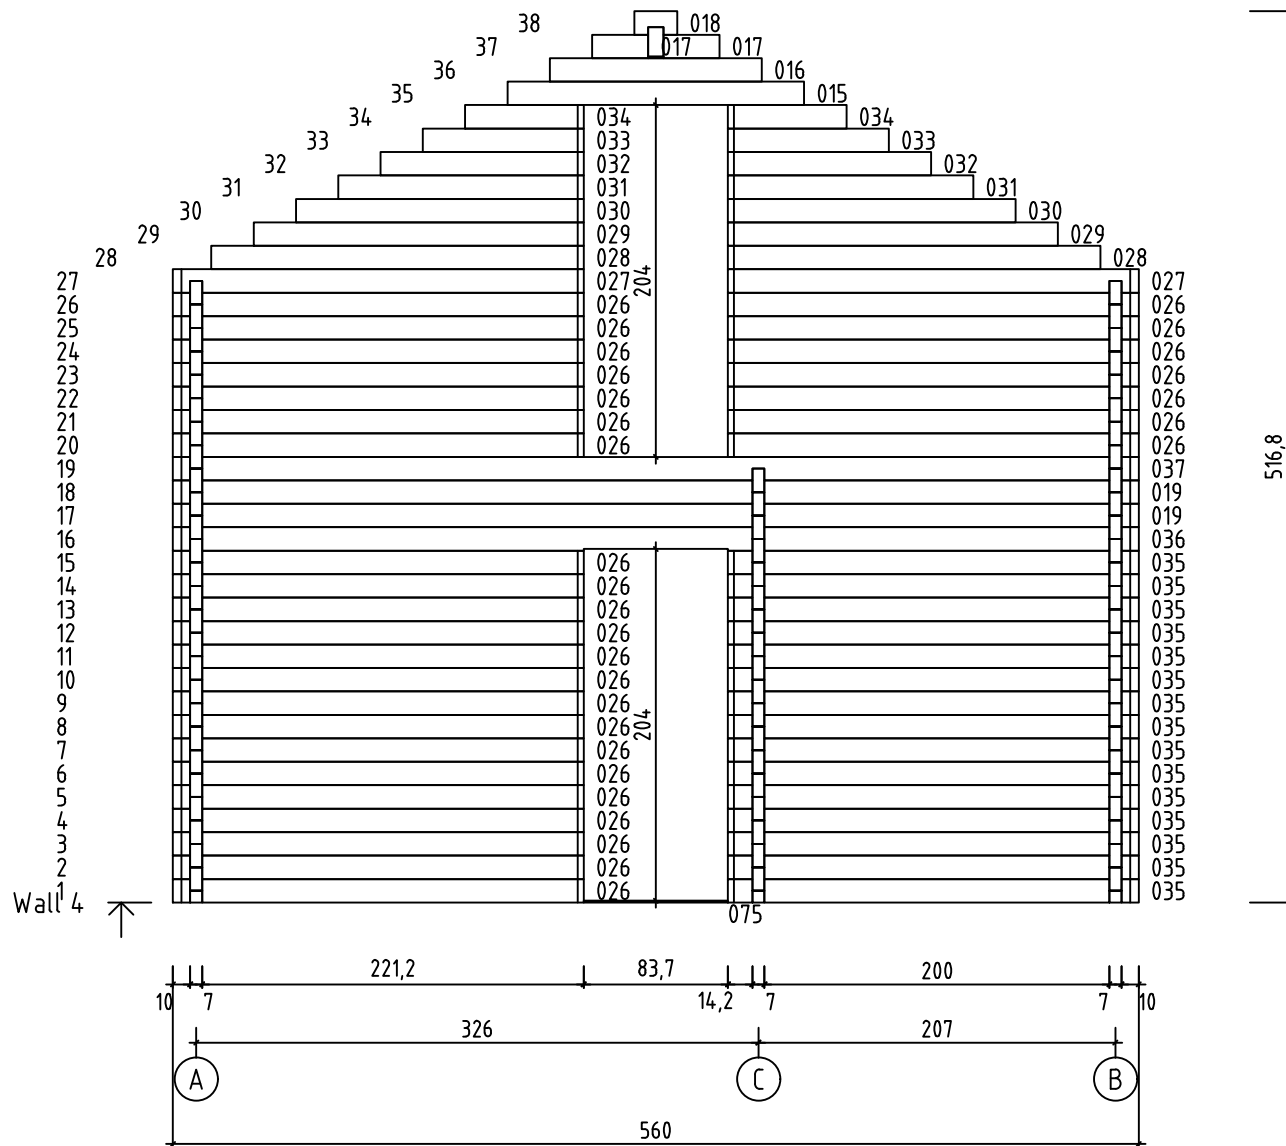

Matterhorn 70
Art. Nr.7011241

7011241 - Matterhorn 70
GROUNDPLAN

7011241 - Matterhorn 70
GROUNDPLAN

7011241 - Matterhorn 70

7011241 - Matterhorn 70

7011241 - Matterhorn 70

7011241 - Matterhorn 70

7011241 - Matterhorn 70

7011241 - Matterhorn 70

7011241 - Matterhorn 70

Pos	7011241 - Matterhorn 70 Piece list	Q.	P (mm)	L (mm)
WINDOW	<div style="text-align: right;">916x916 2+ A.0P</div> 	2		
WINDOW	<div style="text-align: right;">650x650 2+ A.0P.c</div> 	1		
WINDOW	<div style="text-align: right;">1200x650 2+ A.Ü.b</div> 	5		
WINDOW	<div style="text-align: right;">1100x1729 2+ TA.0P.b</div> 	2		

Pos	7011241 - Matterhorn 70 Piece list	Q.	P (mm)	L (mm)
D00R	<div style="text-align: right;">1580x2000 2+ TU.10P.b</div> 	1		
D00R	<div style="text-align: right;">827x2000 2+ U.10V.b</div> 	1		
D00R	<div style="text-align: right;">827x2000 U.3TP.b</div> 	2		