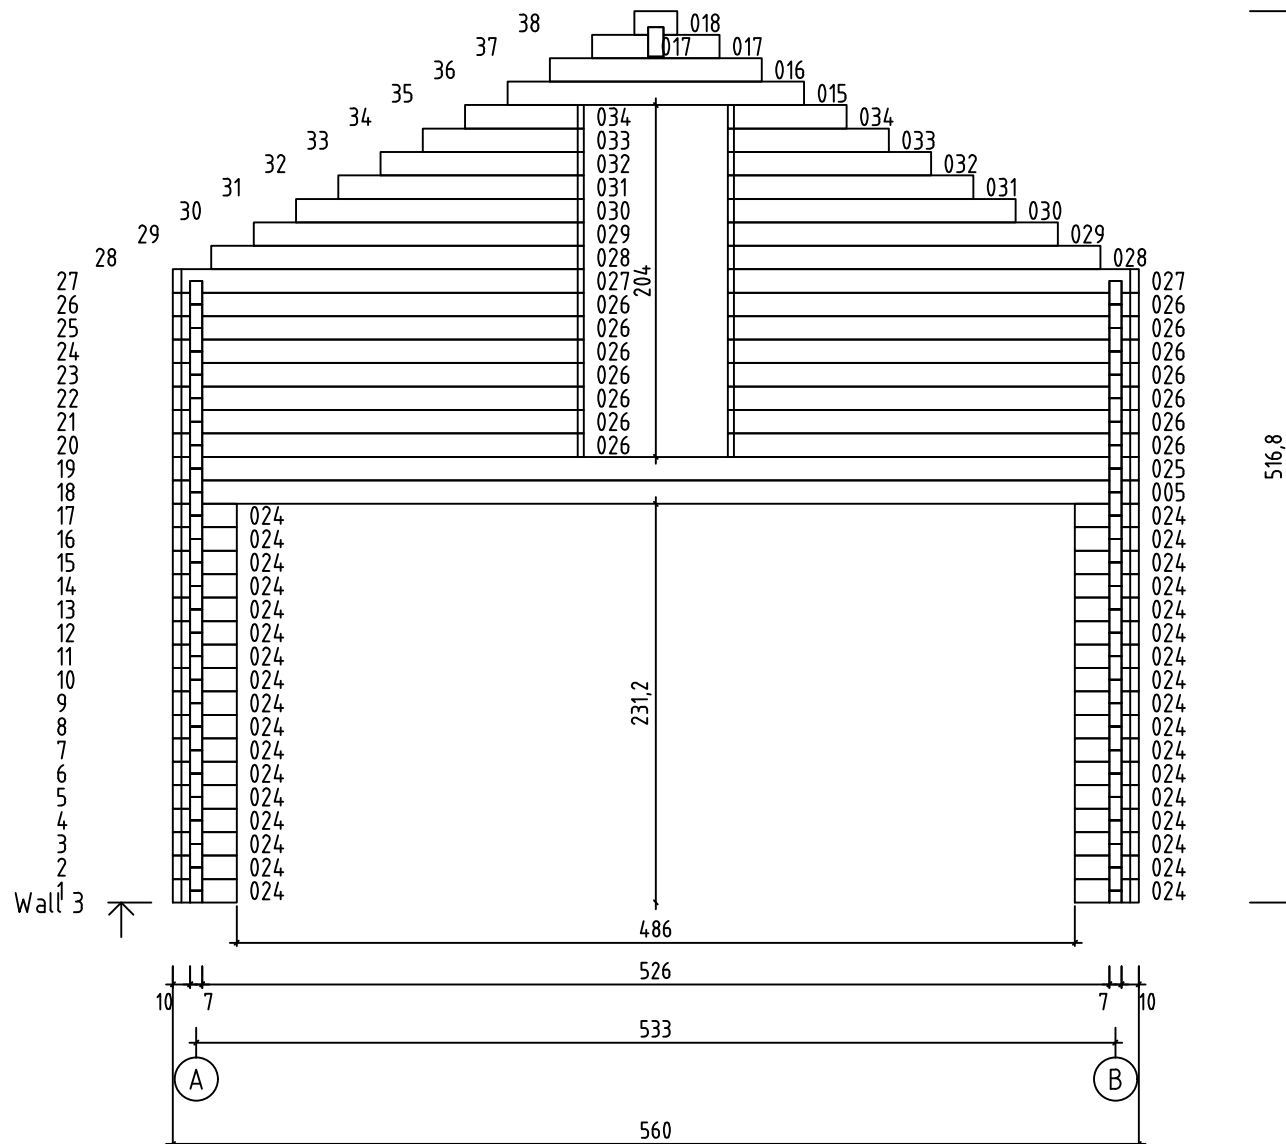

Matterhorn 70
Art. Nr.7011241

7011241 - Matterhorn 70
GROUNDPLAN

7011241 - Matterhorn 70
GROUNDPLAN

7011241 - Matterhorn 70

7011241 - Matterhorn 70

7011241 - Matterhorn 70

7011241 - Matterhorn 70

7011241 - Matterhorn 70

7011241 - Matterhorn 70

7011241 - Matterhorn 70

Pos	7011241 - Matterhorn 70 Piece list	Q.	P (mm)	L (mm)
WINDOW	<div style="text-align: right;">916x916 2+ A.0P</div> 	2		
WINDOW	<div style="text-align: right;">650x650 2+ A.0P.c</div> 	1		
WINDOW	<div style="text-align: right;">1200x650 2+ A.Ü.b</div> 	5		
WINDOW	<div style="text-align: right;">1100x1729 2+ TA.0P.b</div> 	2		

Pos	7011241 - Matterhorn 70 Piece list	Q.	P (mm)	L (mm)
D00R	<div style="text-align: right;">1580x2000 2+ TU.10P.b</div> 	1		
D00R	<div style="text-align: right;">827x2000 2+ U.10V.b</div> 	1		
D00R	<div style="text-align: right;">827x2000 U.3TP.b</div> 	2		