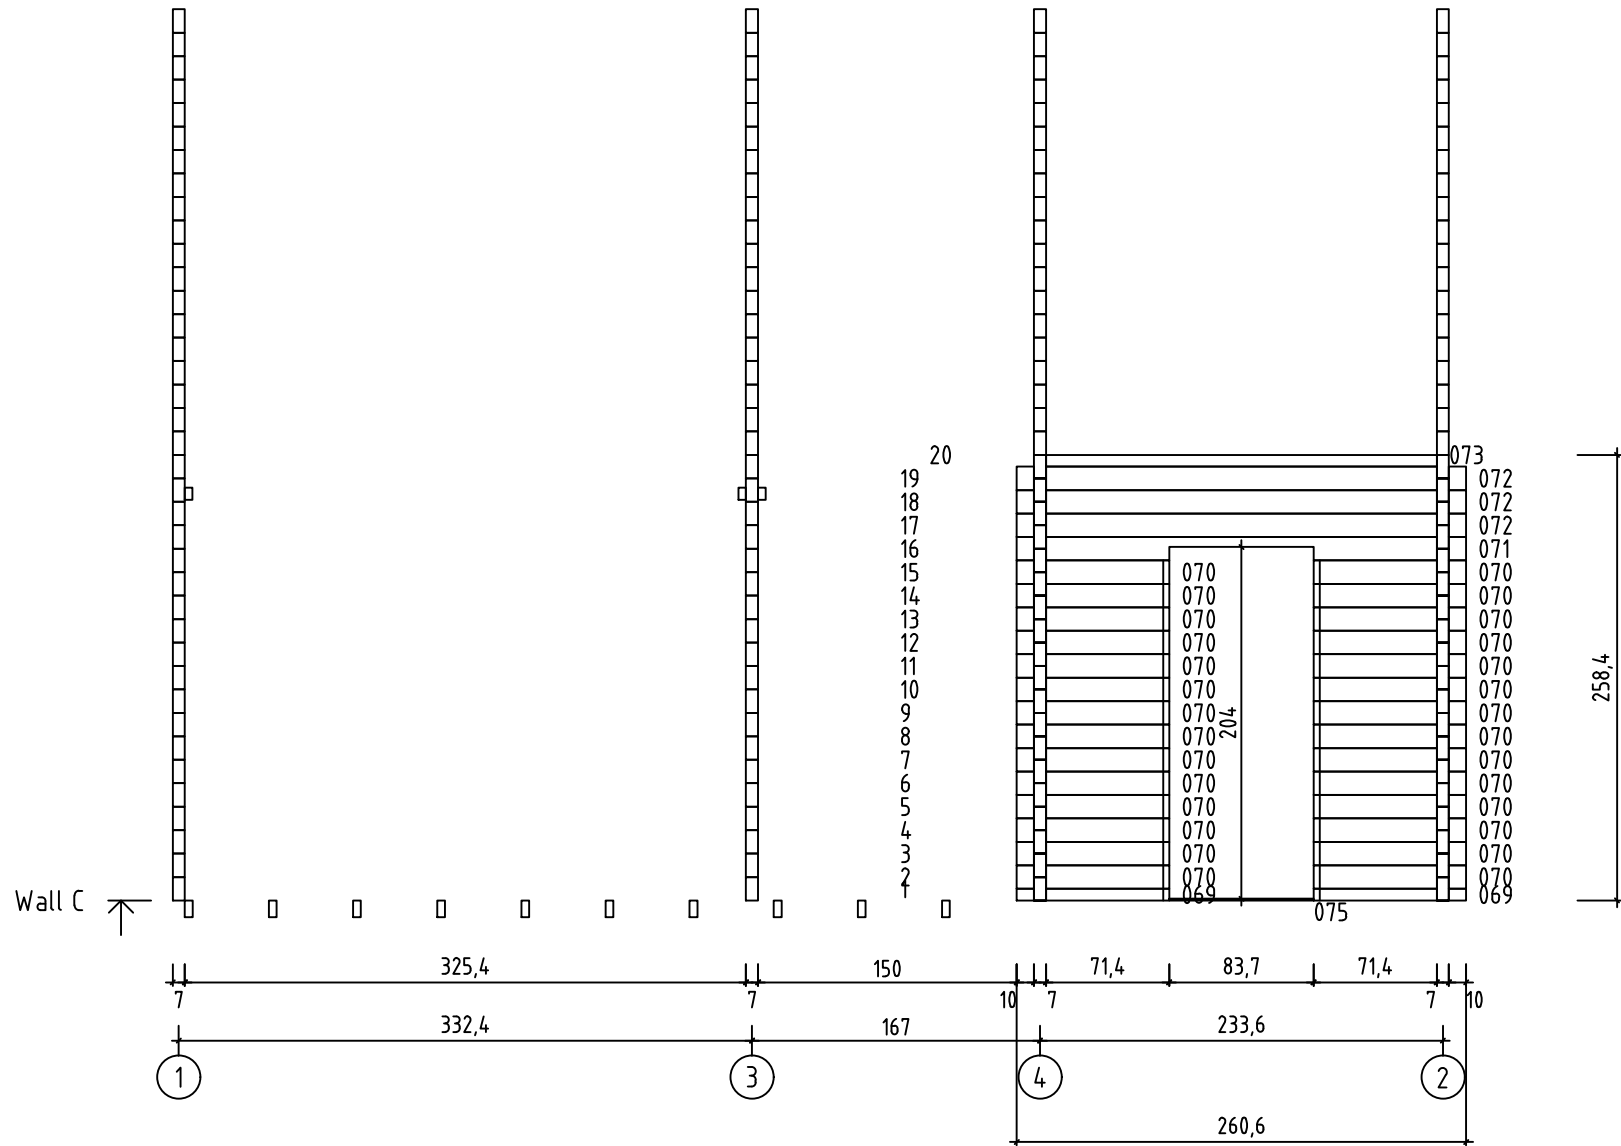

Matterhorn 70
Art. Nr.7011241

7011241 - Matterhorn 70
GROUNDPLAN

7011241 - Matterhorn 70
GROUNDPLAN

7011241 - Matterhorn 70

7011241 - Matterhorn 70

7011241 - Matterhorn 70

7011241 - Matterhorn 70

7011241 - Matterhorn 70

7011241 - Matterhorn 70

7011241 - Matterhorn 70

Pos	7011241 - Matterhorn 70 Piece list	Q.	P (mm)	L (mm)
WINDOW	<div style="text-align: right;">916x916 2+ A.0P</div> 	2		
WINDOW	<div style="text-align: right;">650x650 2+ A.0P.c</div> 	1		
WINDOW	<div style="text-align: right;">1200x650 2+ A.Ü.b</div> 	5		
WINDOW	<div style="text-align: right;">1100x1729 2+ TA.0P.b</div> 	2		

Pos	7011241 - Matterhorn 70 Piece list	Q.	P (mm)	L (mm)
D00R	<div style="text-align: right;">1580x2000 2+ TU.10P.b</div> 	1		
D00R	<div style="text-align: right;">827x2000 2+ U.10V.b</div> 	1		
D00R	<div style="text-align: right;">827x2000 U.3TP.b</div> 	2		